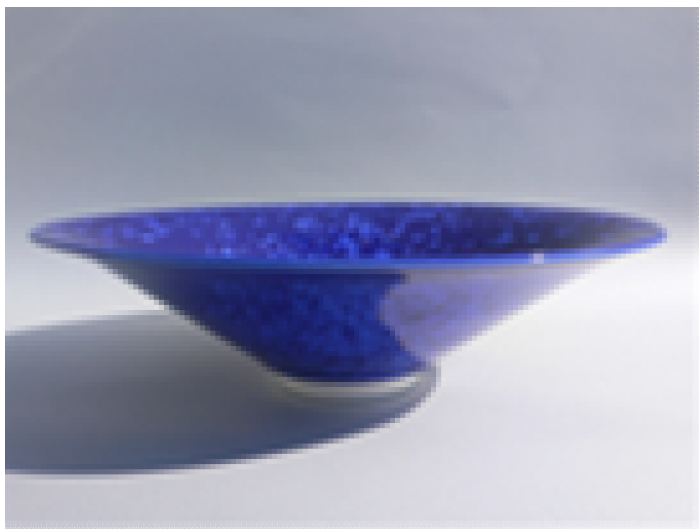

平成 20 年 5 月 30 日	県政記者クラブ配布資料
担当者	財団法人岐阜県産業経済振興センター J R 岐阜駅アクティブG デザインセンターTAKUMI 工房事業部 白井 佳代
電話：058-269-3188	F A X：058-269-3575
E-mail：noguchi@active-g.co.jp	アクティブG ホームページ：www.active-g.co.jp

安藤 寛泰 展 ～器に咲く華～

JR 岐阜駅に隣接するアクティブG 3 階「ワン オーバー エフ」にて、平成 20 年 6 月 5 日（木）から 15 日（日）まで標記企画展を開催します。

2 月 2 日（土）～ 10 日（日）、東京ドームにおいて開催されたテーブルウェアフェスティバル 2008 ～優しい食空間コンテスト～ テーブルウェア・オリジナルデザイン部門で入賞した安藤寛泰さんの作品を展示します。

入選作品の「反大鉢」をはじめ、花びらのような、雪のような、銀鱗のような、美しい結晶釉の安藤さんの器が多数集まります。

瑠璃色に輝く美しい器に咲く華、どうぞご覧ください。

1. 1 期 間 平成 20 年 6 月 5 日（木）～ 6 月 15 日（日） 10：00～19：00
2. 2 場 所 岐阜市橋本町 1 - 10 - 1 JR 岐阜駅・アクティブG 3 階
   TAKUMI 工房 ワン オーバー エフ （入場無料）
3. 3 企 画 ワン オーバー エフ 電話：058-262-2996
4. 4 出 展 者 安藤 寛泰（あんどう・ひろやす）（34 歳） 多治見市 在住
5. 5 経 歴 1974 年 多治見市に生まれる。
   1999 年 多治見市立陶磁器意匠研究所 技術コース修了
   （賞歴） 2008 年 東京ドームテーブルウェアフェスティバル テーブルウェア・オリジナルデザイン部門入賞

反大鉢