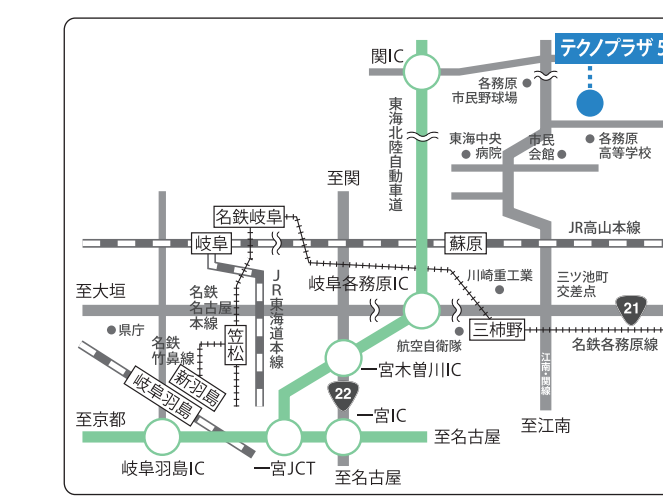

※その他については、個別の案内をご覧ください。

交通アクセス

本所
〒500-8505 岐阜市数田南5丁目14番53号
OKBふれあい会館(県民ふれあい会館)10階
利用時間 / 8:30~17:15
(中小企業専門図書館は、9:00~17:00)
休業日 / 土・日・祝日・年末年始
☎ 058-277-1090 ☎ 058-277-1095

JR名古屋駅 JR東海道線 快速・新快速 JR岐阜駅 (JR西岐阜駅)
約23分

●JR岐阜駅(北口)より「岐阜バス」で約20分

名神高速 岐阜羽島IC 約20分 OKBふれあい会館

各務原支所
〒509-0109 各務原市テクノプラザ1-1
テクノプラザものづくり支援センター 本館5階
利用時間 / 8:30~17:15
休業日 / 土・日・祝日・年末年始
☎ 058-379-2212 ☎ 058-379-2215

●JR高山本線 「蘇原駅」よりタクシーで約10分

●名鉄各務原線 「三柿野駅」よりタクシーで約10分

●東海北陸自動車道 「岐阜各務原IC」約15分 「関IC」約10分

●国道21号 県道「江南関線三ツ池町交差点」約10分

岐阜県内の中小企業・小規模事業者の皆様へ

相談無料 私たちは**中小企業支援のプロフェッショナル**です。
まずは**お気軽にご相談ください。**

ホームページでも
ご案内しています!

センターホームページのトップページのインフォメーションには、補助金・助成金の案内をはじめ、各種支援メニューの最新情報が掲載されています。