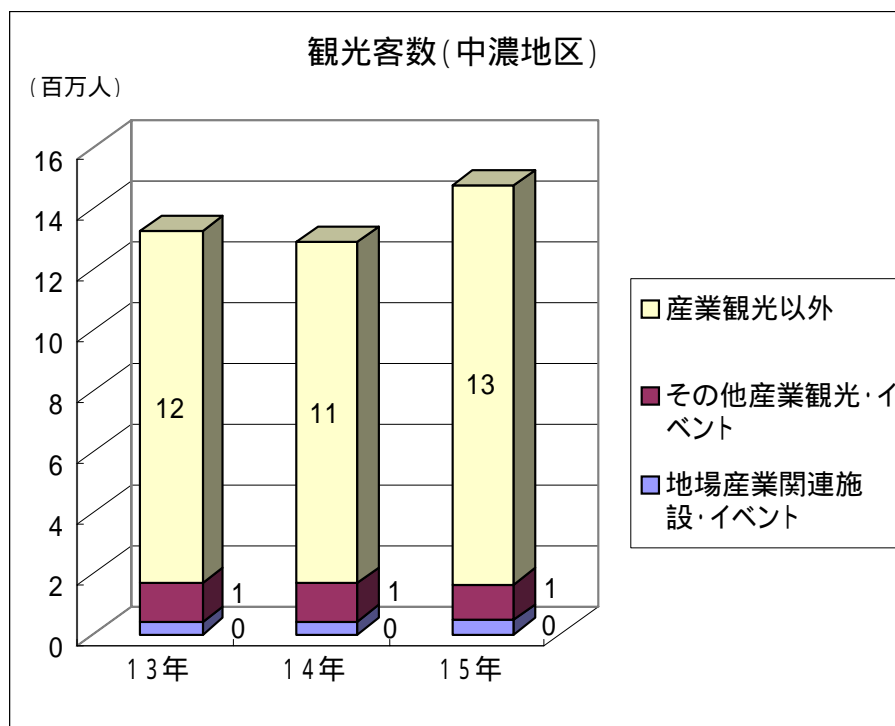

1. 産業観光施設・イベント観光客数

(4) 中濃地域

- ・地場産業関連施設・イベントの観光客数(5件)は、411,282人(13年)、436,405人(14年)、454,127人(15年)と増加。特に、美濃和紙あかりアート展の客数は4万人(13年)から9万人(15年に増加)
- ・地場産業以外の産業観光施設・イベントは、13年の1,256,650人(14件)から15年の1,182,781人(12件)に減少