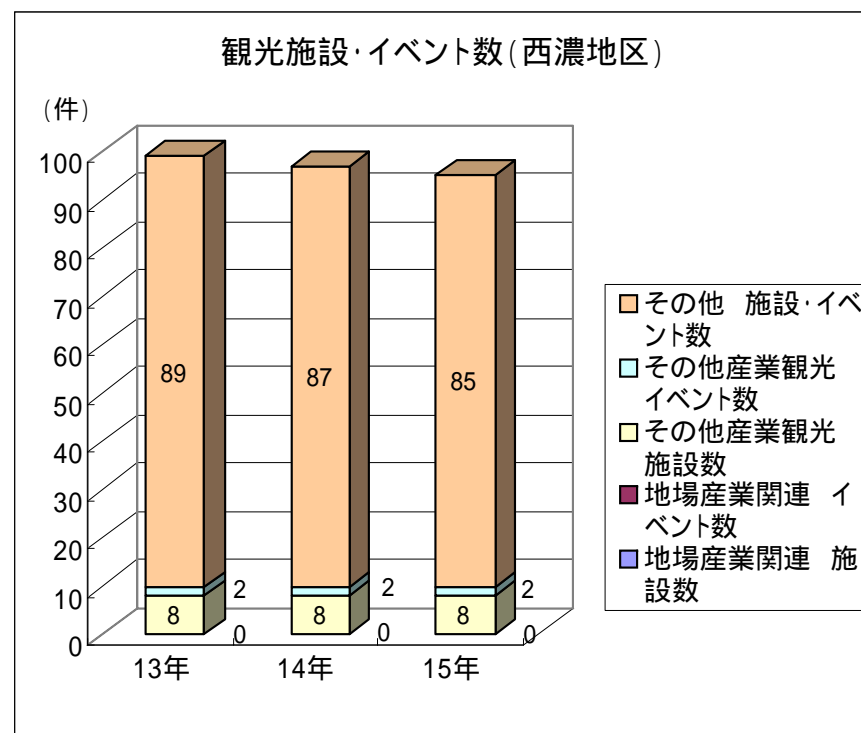

1. 産業観光施設・イベント観光客数

(3) 西濃地域

・地場産業以外の産業観光施設・イベント(10件)は、790,407人、756,943人、740,506人と減少傾向