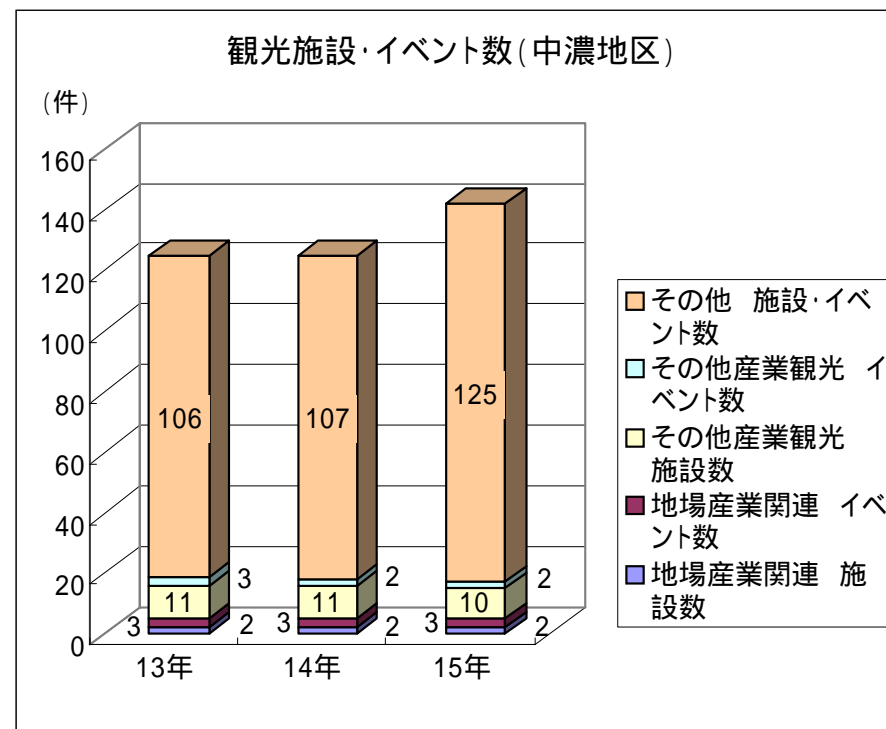

1. 産業観光施設・イベント観光客数

(4) 中濃地域

- ・地場産業関連施設・イベントの観光客数(5件)は、411,282人(13年)、436,405人(14年)、454,127人(15年)と増加。特に、美濃和紙あかりアート展の客数は4万人(13年)から9万人(15年に増加)
- ・地場産業以外の産業観光施設・イベントは、13年の1,256,650人(14件)から15年の1,182,781人(12件)に減少