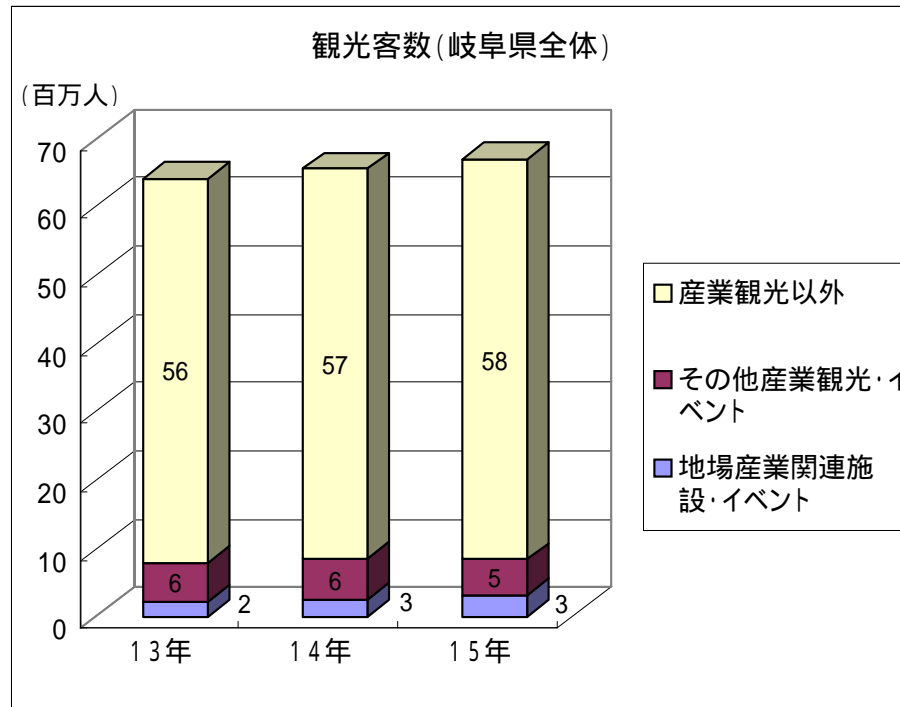

## 参考資料

### 岐阜県の産業観光施設・イベントの現状

1. 産業観光施設・イベント観光客数
2. 産業観光施設・イベントマップ

# 1. 産業観光施設・イベント観光客数

## (1) 岐阜県全体

- ・岐阜県の観光客数は、64百万人(13年)、65百万人(14年)、67百万人(15年)と微増傾向
- ・一方、地場産業関連施設・イベントの観光客数は、13年の2.3百万人から15年には3.1百万人に大幅増加(38%増)。増加要因は、セラミックパークMINO、そばの里荘川等の新設効果による
- ・地場産業以外の産業観光施設・イベントは、13年5.5百万人、15年5.2百万人と横這い  
(13年に計上され、15年には計上されていないパスカル清見を除くと、両年とも5.2百万人)