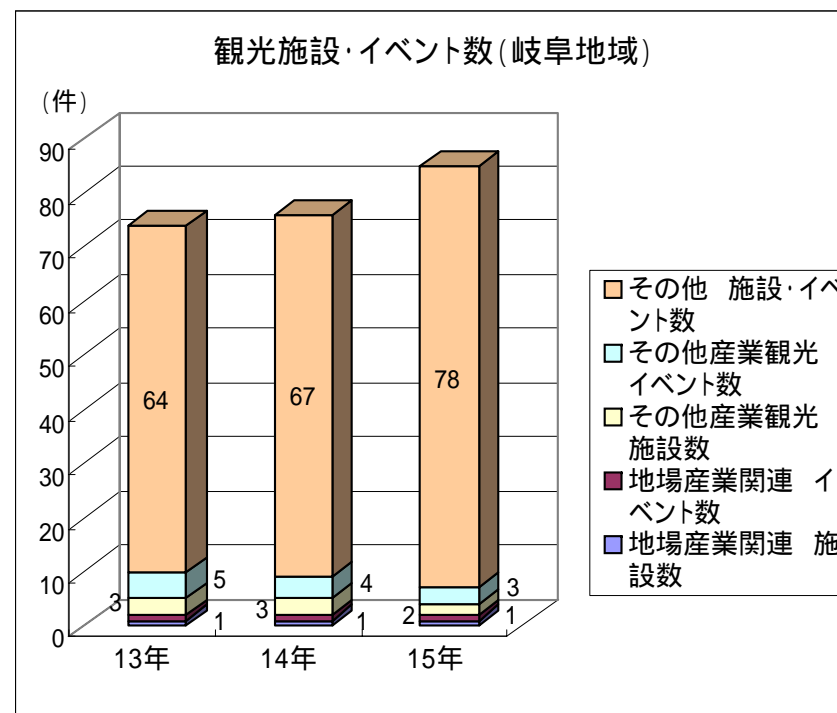

# 1. 産業観光施設・イベント観光客数

## (1) 岐阜県全体

- ・岐阜県の観光客数は、64百万人(13年)、65百万人(14年)、67百万人(15年)と微増傾向
- ・一方、地場産業関連施設・イベントの観光客数は、13年の2.3百万人から15年には3.1百万人に大幅増加(38%増)。増加要因は、セラミックパークMINO、そばの里荘川等の新設効果による
- ・地場産業以外の産業観光施設・イベントは、13年5.5百万人、15年5.2百万人と横這い  
(13年に計上され、15年には計上されていないパスカル清見を除くと、両年とも5.2百万人)

## 1. 産業観光施設・イベント観光客数

### (2) 岐阜地域

・地場産業関連施設・イベントの観光客数(2件)は、13年から15年にかけて284,621人、375,238人、450,526人に増加。増加要因は、道の駅織部の里もとすの客数増加による

・地場産業以外の産業観光施設・イベントは、867,297人(8件)、868,651人(7件)、755,387人(5件)と減少