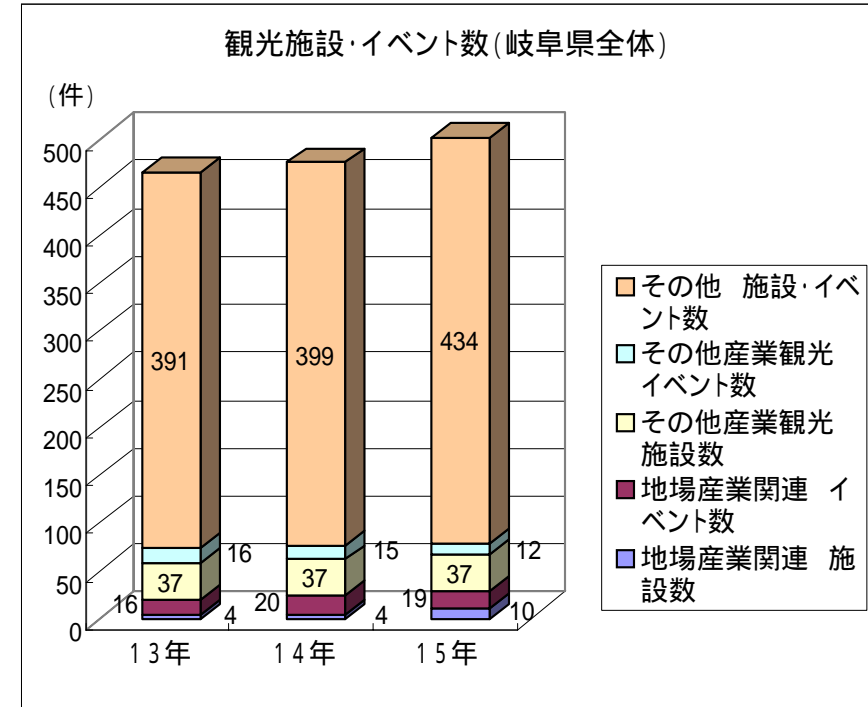

## 参考資料

### 岐阜県の産業観光施設・イベントの現状

1. 産業観光施設・イベント観光客数
2. 産業観光施設・イベントマップ

# 1. 産業観光施設・イベント観光客数

## (1) 岐阜県全体

- ・岐阜県の観光客数は、64百万人(13年)、65百万人(14年)、67百万人(15年)と微増傾向
- ・一方、地場産業関連施設・イベントの観光客数は、13年の2.3百万人から15年には3.1百万人に大幅増加(38%増)。増加要因は、セラミックパークMINO、そばの里荘川等の新設効果による
- ・地場産業以外の産業観光施設・イベントは、13年5.5百万人、15年5.2百万人と横這い  
(13年に計上され、15年には計上されていないパスカル清見を除くと、両年とも5.2百万人)