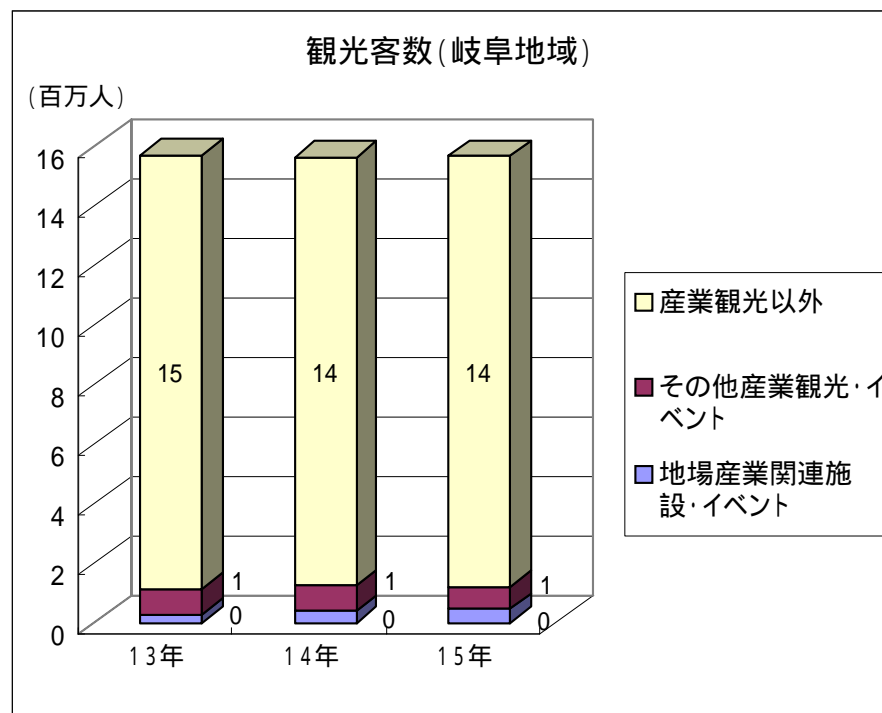

# 1. 産業観光施設・イベント観光客数

## (1) 岐阜県全体

- ・岐阜県の観光客数は、64百万人(13年)、65百万人(14年)、67百万人(15年)と微増傾向
- ・一方、地場産業関連施設・イベントの観光客数は、13年の2.3百万人から15年には3.1百万人に大幅増加(38%増)。増加要因は、セラミックパークMINO、そばの里荘川等の新設効果による
- ・地場産業以外の産業観光施設・イベントは、13年5.5百万人、15年5.2百万人と横這い  
(13年に計上され、15年には計上されていないパスカル清見を除くと、両年とも5.2百万人)

## 1. 産業観光施設・イベント観光客数

### (2) 岐阜地域

・地場産業関連施設・イベントの観光客数(2件)は、13年から15年にかけて284,621人、375,238人、450,526人に増加。増加要因は、道の駅織部の里もとすの客数増加による

・地場産業以外の産業観光施設・イベントは、867,297人(8件)、868,651人(7件)、755,387人(5件)と減少