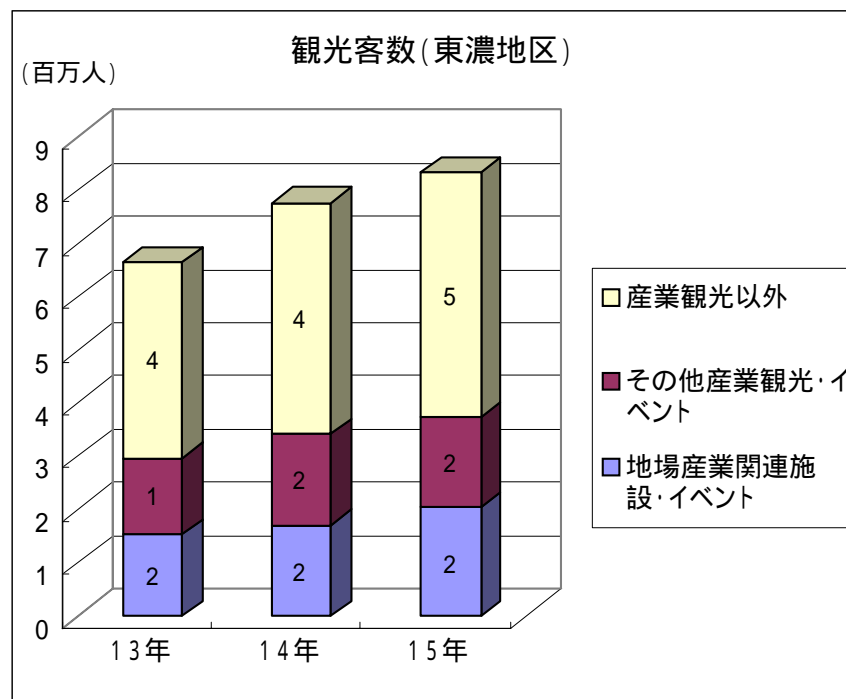

## 1. 産業観光施設・イベント観光客数

### (4) 中濃地域

- ・地場産業関連施設・イベントの観光客数(5件)は、411,282人(13年)、436,405人(14年)、454,127人(15年)と増加。特に、美濃和紙あかりアート展の客数は4万人(13年)から9万人(15年に増加)
- ・地場産業以外の産業観光施設・イベントは、13年の1,256,650人(14件)から15年の1,182,781人(12件)に減少

### (5) 東濃地域

・地場産業関連施設・イベントの観光客数は、13年の1,519,000人から15年には2,034,226人に大幅増加。増加要因は、セラミックパークMINO等の新規開業効果(件数は12件から19件に増加)による

・地場産業以外の産業観光施設・イベント(11件)は、1,442,862人(13年)、1,708,673人(14年)、1,688,747人(15年)