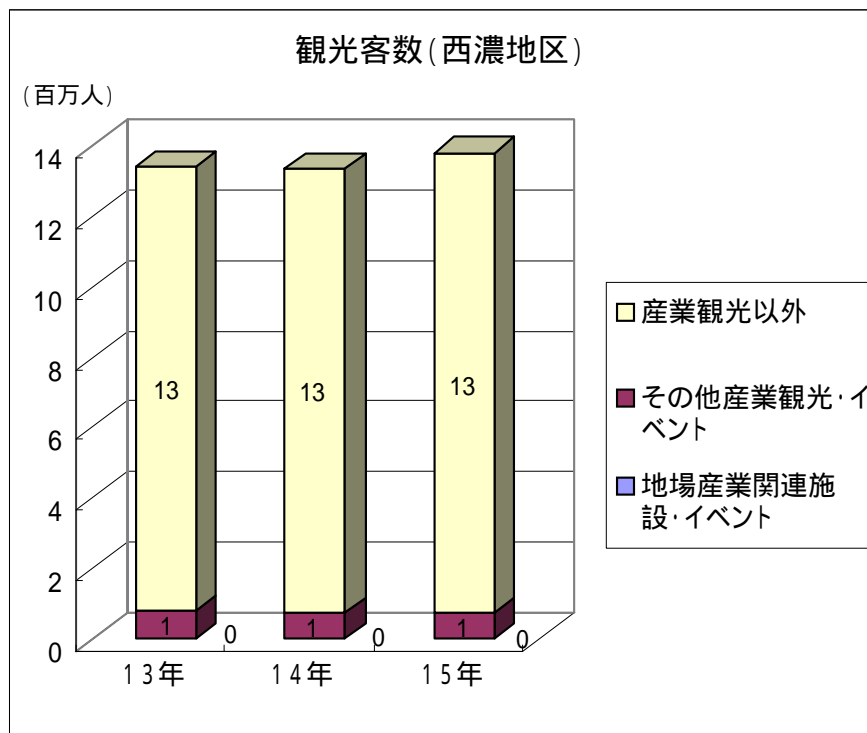

1. 産業観光施設・イベント観光客数

(3) 西濃地域

・地場産業以外の産業観光施設・イベント(10件)は、790,407人、756,943人、740,506人と減少傾向