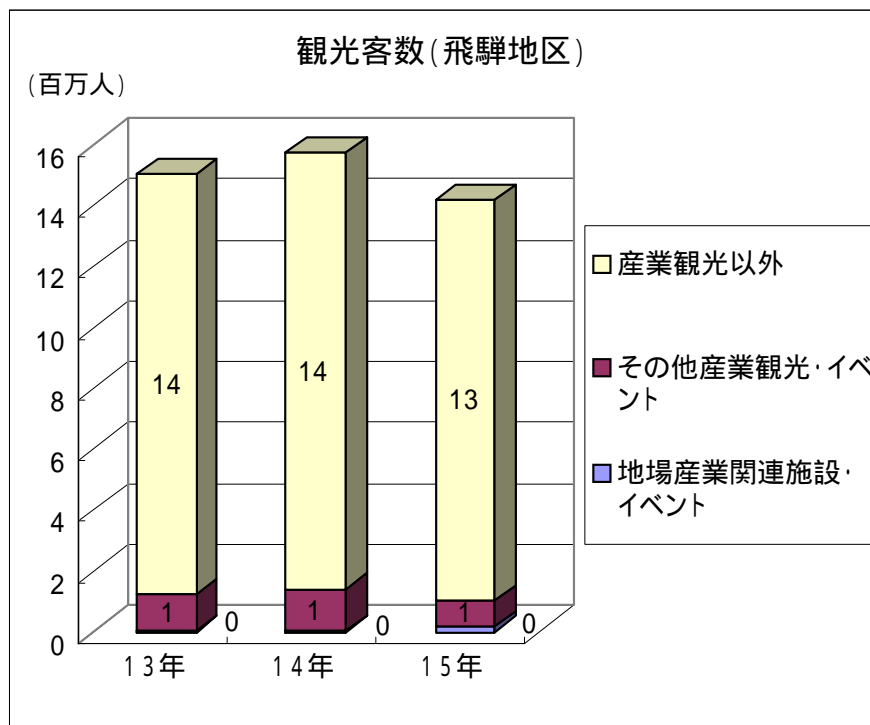

## 1. 産業観光施設・イベント観光客数

### (5) 東濃地域

・地場産業関連施設・イベントの観光客数は、13年の1,519,000人から15年には2,034,226人に大幅増加。増加要因は、セラミックパークMINO等の新規開業効果(件数は12件から19件に増加)による

・地場産業以外の産業観光施設・イベント(11件)は、1,442,862人(13年)、1,708,673人(14年)、1,688,747人(15年)

### (6) 飛騨地域

- ・地場産業関連施設・イベントの観光客数は、35,129人(13年)から174,082人(15年)に大幅に増加。これは15年にそばの里荘川、そば処心打亭が開業したことによる。
- ・地場産業以外の産業観光施設・イベントは、1,192,611人(13年)、1,383,661人(14年)、866,583人(15年)。件数は10件(13年)、11件(14年、15年)