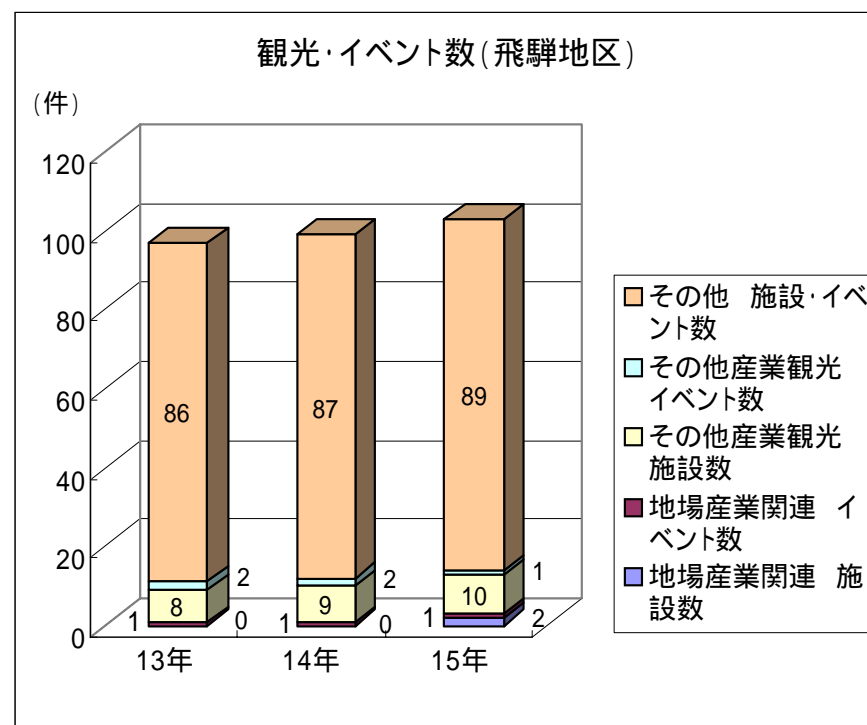

## 1. 産業観光施設・イベント観光客数

### (5) 東濃地域

・地場産業関連施設・イベントの観光客数は、13年の1,519,000人から15年には2,034,226人に大幅増加。増加要因は、セラミックパークMINO等の新規開業効果(件数は12件から19件に増加)による

・地場産業以外の産業観光施設・イベント(11件)は、1,442,862人(13年)、1,708,673人(14年)、1,688,747人(15年)

### (6) 飛騨地域

- ・地場産業関連施設・イベントの観光客数は、35,129人(13年)から174,082人(15年)に大幅に増加。これは15年にそばの里荘川、そば処心打亭が開業したことによる。
- ・地場産業以外の産業観光施設・イベントは、1,192,611人(13年)、1,383,661人(14年)、866,583人(15年)。件数は10件(13年)、11件(14年、15年)