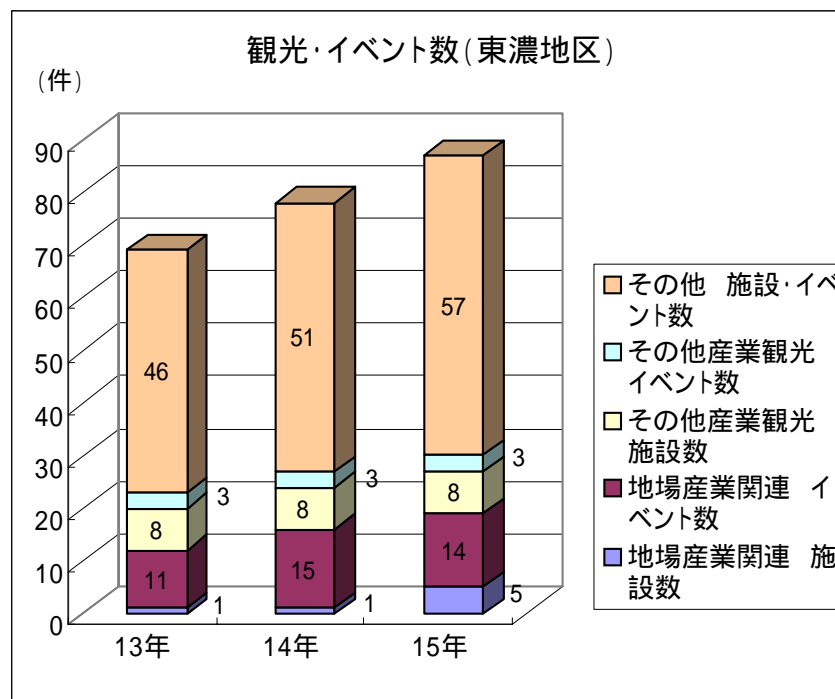

## 1. 産業観光施設・イベント観光客数

### (4) 中濃地域

- ・地場産業関連施設・イベントの観光客数(5件)は、411,282人(13年)、436,405人(14年)、454,127人(15年)と増加。特に、美濃和紙あかりアート展の客数は4万人(13年)から9万人(15年に増加)
- ・地場産業以外の産業観光施設・イベントは、13年の1,256,650人(14件)から15年の1,182,781人(12件)に減少

### (5) 東濃地域

・地場産業関連施設・イベントの観光客数は、13年の1,519,000人から15年には2,034,226人に大幅増加。増加要因は、セラミックパークMINO等の新規開業効果(件数は12件から19件に増加)による

・地場産業以外の産業観光施設・イベント(11件)は、1,442,862人(13年)、1,708,673人(14年)、1,688,747人(15年)